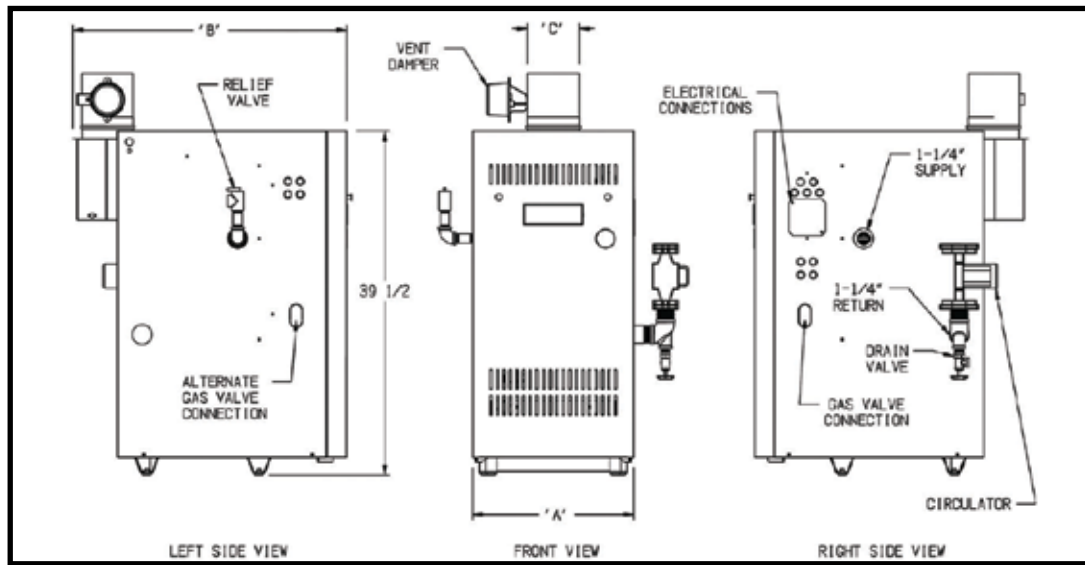

AWR SERIES - ARUBA 4

TECHNICAL SPECIFICATIONS

CROWN MODEL NUMBER	NO. OF SECTIONS	NATURAL AND LP GAS				DIMENSIONS (IN.)			SHIPPING WEIGHT (LBS.)
		INPUT (MBH)	HEATING CAPACITY (MBH)	AHRI NET RATING WATER (MBH)	AFUE (%)	'A'	'B'	'C'	
AWR038	2	38	32	28	83.0	9-3/4	31-1/2	4	234
AWR070	3	70	58	50	83.5	12-7/8	31-1/2	4	284
AWR105	4	105	87	76	83.7	15-3/8	31-1/2	5	334
AWR140	5	140	117	102	83.6	18-1/2	31-1/2	6	384
AWR175	6	175	146	127	83.5	21-1/2	31-3/4	7	434
AWR210	7	210	175	152	83.4	24-5/8	33-1/2	7	484
AWR245	8	245	205	178	83.4	27-5/8	33-1/2	8	533
AWR280	9	280	234	203	83.3	30-3/4	33-1/2	8	583

1. Altitudes above 2,000 ft. - ratings should be reduced at a rate of 4% for each 1,000 ft. above sea level (US only)
2. The Net I=B=R Water Ratings are based on a piping and pickup allowance of 1.15.
3. The manufacturer should be consulted before selecting a boiler for installations having unusual piping and pickup requirements, such as intermittent system operation, extensive piping systems, etc.

All residential cast iron boilers include a full one year **Additional Features/Benefits**

- Available with natural or LP gas
- Designed for installation on combustible floors
- Stack Damper; Rollout Switch; Blocked Vent Switch; ASME relief valve (30 PSI)
- Stainless steel burners

The Mega-Stor II® indirect water heater utilizes the energy created by your boiler to produce abundant hot water for your home. Mega-Stor II water heaters come in a variety of sizes from 26 to 119 gallons to meet a variety of residential and commercial needs. A Horizontal model is also available in 40 and 53 gallon sizes, as well as a Solar model in 79 and 119 gallon sizes.

Specifications are subject to change without notice.